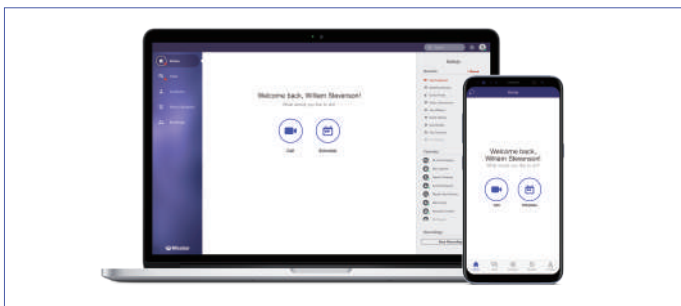

스트리밍

최대 1만명 동시 스트리밍

관리

자동 소프트웨어 업데이트

보안

모든 솔루션 SSL/AES 보안 암호화

Lifesize APP

webapp.lifesize.com

- 모든 웹 브라우저 기반 디바이스에서 사용 가능한 화상회의 전용 애플리케이션

Lifesize GO

go.lifesize.com

- 다운로드 NO! 가벼운 용량 YES! 무료로 참여하는 간편한 화상회의 최대 8인, PC 및 모바일에서 사용가능

Lifesize Devices

놀랍도록 생생한 4K 화상회의 시스템

Icon 700™

20배 줌과 탁월한 품질의 4K 화상회의 카메라